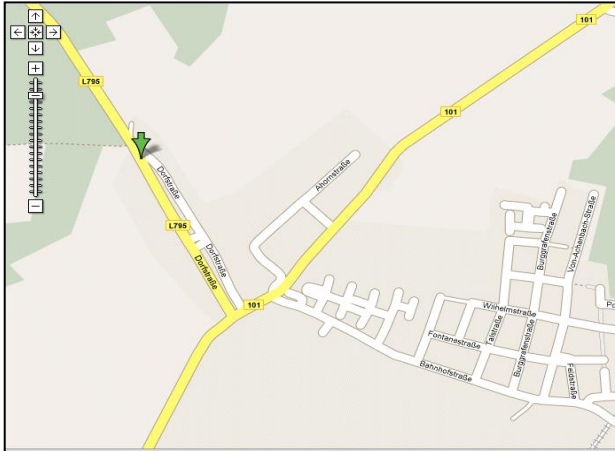

Anfahrtsskizze PKW

Parkmöglichkeiten bestehen auf dem Gelände der Lehr- und Forschungsstation.

Zugverbindung

Stündlich von Berlin-Gesundbrunnen, Hauptbahnhof, Potsdamer Platz und Südkreuz mit dem Regionalexpress RE3

Abfahrt Berlin

Hauptbahnhof	07:35	08:32 Uhr
Potsdamer Platz	07:40	08:36 Uhr
Südkreuz	07:47	08:42 Uhr
Ankunft Thyrow	08:05	08:59 Uhr

Shuttleservice

Zwischen Bahnhof Thyrow und der Lehr- und Forschungsstation

Vormittag (Bahnhof → Forschungsstation)

08:05 Uhr 08:59 Uhr

Nachmittag (Forschungsstation → Bahnhof)

12:45 Uhr **13:40 Uhr**

Veranstaltungsort

- ☒ Thyrower Dorfstraße 9,
14959 Trebbin, OT Thyrow

Anmeldung

Eine vorherige Anmeldung ist nicht notwendig.